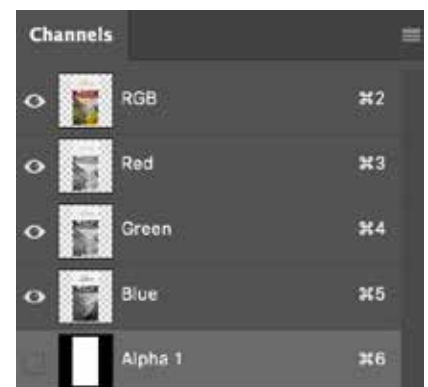

- 1. Geef het bestand de juiste naam: GTIN\_C1N1 (bijv: 05411901082616\_C1N1)
- 2. De resolutie is minimaal 300dpi.
- 3. Het clipping path heet 'Path 1'.
- 4. Het bestand is gemaakt in de color space RGB.
- 5. Het color profile is 8 bits/kanaal, gebruik hiervoor Adobe 1998.
- 6. Afbeelding is een TIFF-bestand
- 7. Het product moet OF een clipping path hebben (met naam 'Path 1') OF een transparante achtergrond met 1 alpha channel (met naam 'Alpha 1') OF beide.
- 8. De beeldverhouding (aspect ratio) is 1:1 (vierkant).
- 9. Juiste aantal pixels:
  - tag A / B: 900 - 2400 pixels
  - tag C / D: 2401 - 4800 pixels
- 10. Het product moet volledig in beeld en gecentreerd staan.
- 11. De afbeelding is max 50MB groot. (Alleen bij gebruik van de webinterface)

Transparantie raster

- Verplicht**
- Aanbevolen**

Clipping Path

TIFF-bestand: LZW is een compressie die geen invloed heeft op de beeldkwaliteit. "Transparantie opslaan" moet aanstaan, anders is er geen transparante omgeving.

Alpha Channel

- 1. Geef het bestand de juiste naam:**  
GTIN\_C1R0 (bijv: 05425009852132\_C1R0)
- 2. De resolutie is minimaal 300dpi.**
- 3. Het clipping path heet 'Path 1'.**
- 4. Het bestand is gemaakt in de color space RGB.**
- 5. Het color profile is 8 bits/kanaal, gebruik hiervoor Adobe 1998.**
- 6. Afbeelding is een TIFF-bestand**
- 7. Het product moet OF een clipping path hebben (met naam 'Path 1') OF een transparante achtergrond met 1 alpha channel (met naam 'Alpha 1') OF beide.**
- 8. De beeldverhouding (aspect ratio) is 1:1 (vierkant).**
- 9. Juiste aantal pixels:**
  - tag A / B: 900 - 2400 pixels
  - tag C / D: 2401 - 4800 pixels
- 10. Het product moet volledig in beeld en gecentreerd staan.**
- 11. De afbeelding is max 50MB groot. (Alleen bij gebruik van de webinterface)**