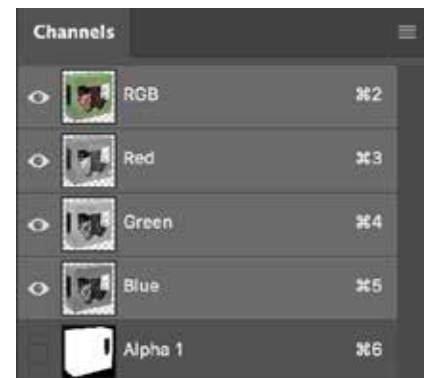

Transparantie raster

- Verplicht**
- Aanbevolen**

Clipping Path

Alpha Channel

TIFF-bestand: LZW is een compressie die geen invloed heeft op de beeldkwaliteit. "Transparantie opslaan" moet aanstaan, anders is er geen transparante omgeving.

- 1. Geef het bestand de juiste naam:**  
GTIN\_C1L1 (bijv: 05415200003181\_C1L1)
- 2. De resolutie is minimaal 300dpi.**
- 3. Het clipping path heet 'Path 1'.**
- 4. Het bestand is gemaakt in de color space RGB.**
- 5. Het color profile is 8 bits/kanaal, gebruik hiervoor Adobe 1998.**
- 6. Afbeelding is een TIFF-bestand**
- 7. Het product moet OF een clipping path hebben (met naam 'Path 1') OF een transparante achtergrond met 1 alpha channel (met naam 'Alpha 1') OF beide.**
- 8. De beeldverhouding (aspect ratio) is 1:1 (vierkant).**
- 9. Juiste aantal pixels:**
  - tag A / B: 900 - 2400 pixels
  - tag C / D: 2401 - 4800 pixels
- 10. Het product moet volledig in beeld en gecentreerd staan.**
- 11. De afbeelding is max 50MB groot. (Alleen bij gebruik van de webinterface)**