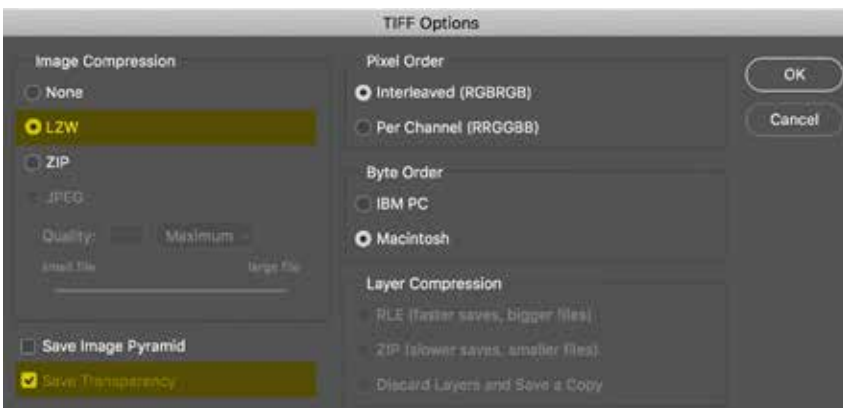

Transparantie raster

- Verplicht**
- Aanbevolen**

Clipping Path

TIFF-bestand: LZW is een compressie die geen invloed heeft op de beeldkwaliteit. "Transparantie opslaan" moet aanstaan, anders is er geen transparante omgeving.

Alpha Channel

- 1. Geef het bestand de juiste naam:**  
GTIN\_C1R0 (bijv: 05425009852132\_C1R0)
- 2. De resolutie is minimaal 300dpi.**
- 3. Het clipping path heet 'Path 1'.**
- 4. Het bestand is gemaakt in de color space RGB.**
- 5. Het color profile is 8 bits/kanaal, gebruik hiervoor Adobe 1998.**
- 6. Afbeelding is een TIFF-bestand**
- 7. Het product moet OF een clipping path hebben (met naam 'Path 1') OF een transparante achtergrond met 1 alpha channel (met naam 'Alpha 1') OF beide.**
- 8. De beeldverhouding (aspect ratio) is 1:1 (vierkant).**
- 9. Juiste aantal pixels:**
  - tag A / B: 900 - 2400 pixels
  - tag C / D: 2401 - 4800 pixels
- 10. Het product moet volledig in beeld en gecentreerd staan.**
- 11. De afbeelding is max 50MB groot. (Alleen bij gebruik van de webinterface)**

Transparantie raster

- Verplicht**
- Aanbevolen**

Clipping Path

Alpha Channel

TIFF-bestand: LZW is een compressie die geen invloed heeft op de beeldkwaliteit. "Transparantie opslaan" moet aanstaan, anders is er geen transparante omgeving.