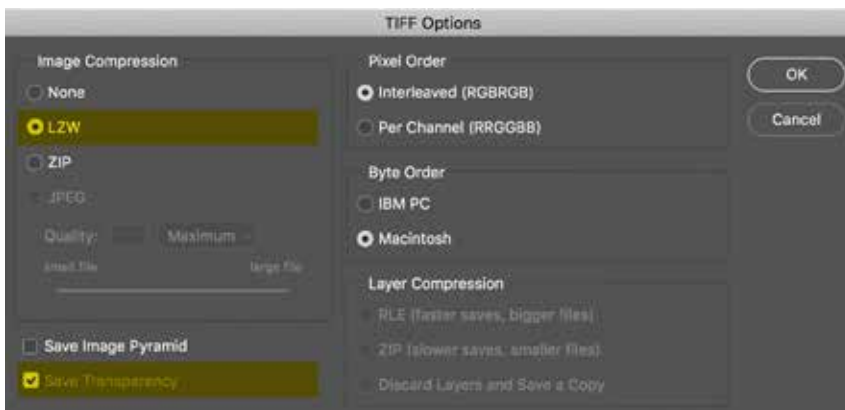

Transparantie raster

- Verplicht**
- Aanbevolen**

Clipping Path

Alpha Channel

TIFF-bestand: LZW is een compressie die geen invloed heeft op de beeldkwaliteit. "Transparantie opslaan" moet aanstaan, anders is er geen transparante omgeving.

- 1. Geef het bestand de juiste naam:**  
GTIN\_C1L1 (bijv: 05415200003181\_C1L1)
- 2. De resolutie is minimaal 300dpi.**
- 3. Het clipping path heet 'Path 1'.**
- 4. Het bestand is gemaakt in de color space RGB.**
- 5. Het color profile is 8 bits/kanaal, gebruik hiervoor Adobe 1998.**
- 6. Afbeelding is een TIFF-bestand**
- 7. Het product moet OF een clipping path hebben (met naam 'Path 1') OF een transparante achtergrond met 1 alpha channel (met naam 'Alpha 1') OF beide.**
- 8. De beeldverhouding (aspect ratio) is 1:1 (vierkant).**
- 9. Juiste aantal pixels:**
  - tag A / B: 900 - 2400 pixels
  - tag C / D: 2401 - 4800 pixels
- 10. Het product moet volledig in beeld en gecentreerd staan.**
- 11. De afbeelding is max 50MB groot. (Alleen bij gebruik van de webinterface)**