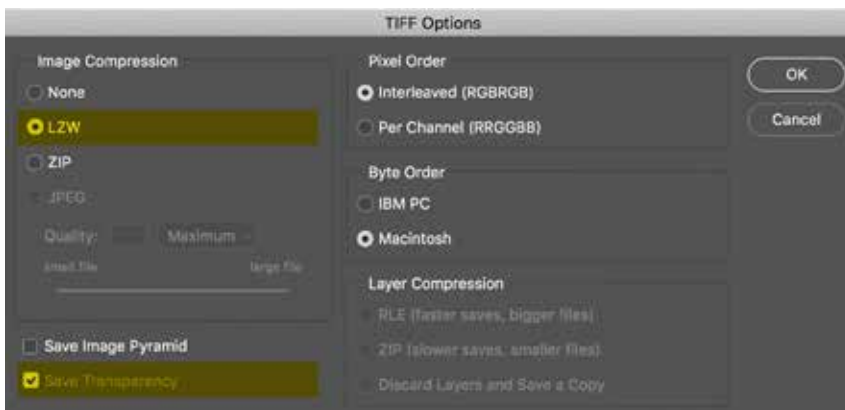

- 1. Geef het bestand de juiste naam: GTIN\_C1N1 (bijv: 05411901082616\_C1N1)
- 2. De resolutie is minimaal 300dpi.
- 3. Het clipping path heet 'Path 1'.
- 4. Het bestand is gemaakt in de color space RGB.
- 5. Het color profile is 8 bits/kanaal, gebruik hiervoor Adobe 1998.
- 6. Afbeelding is een TIFF-bestand
- 7. Het product moet OF een clipping path hebben (met naam 'Path 1') OF een transparante achtergrond met 1 alpha channel (met naam 'Alpha 1') OF beide.
- 8. De beeldverhouding (aspect ratio) is 1:1 (vierkant).
- 9. Juiste aantal pixels:
  - tag A / B: 900 - 2400 pixels
  - tag C / D: 2401 - 4800 pixels
- 10. Het product moet volledig in beeld en gecentreerd staan.
- 11. De afbeelding is max 50MB groot. (Alleen bij gebruik van de webinterface)

Transparantie raster

- Verplicht**
- Aanbevolen**

Clipping Path

TIFF-bestand: LZW is een compressie die geen invloed heeft op de beeldkwaliteit. "Transparantie opslaan" moet aanstaan, anders is er geen transparante omgeving.

Transparantie raster

- Verplicht**
- Aanbevolen**

Clipping Path

Alpha Channel

TIFF-bestand: LZW is een compressie die geen invloed heeft op de beeldkwaliteit. "Transparantie opslaan" moet aanstaan, anders is er geen transparante omgeving.